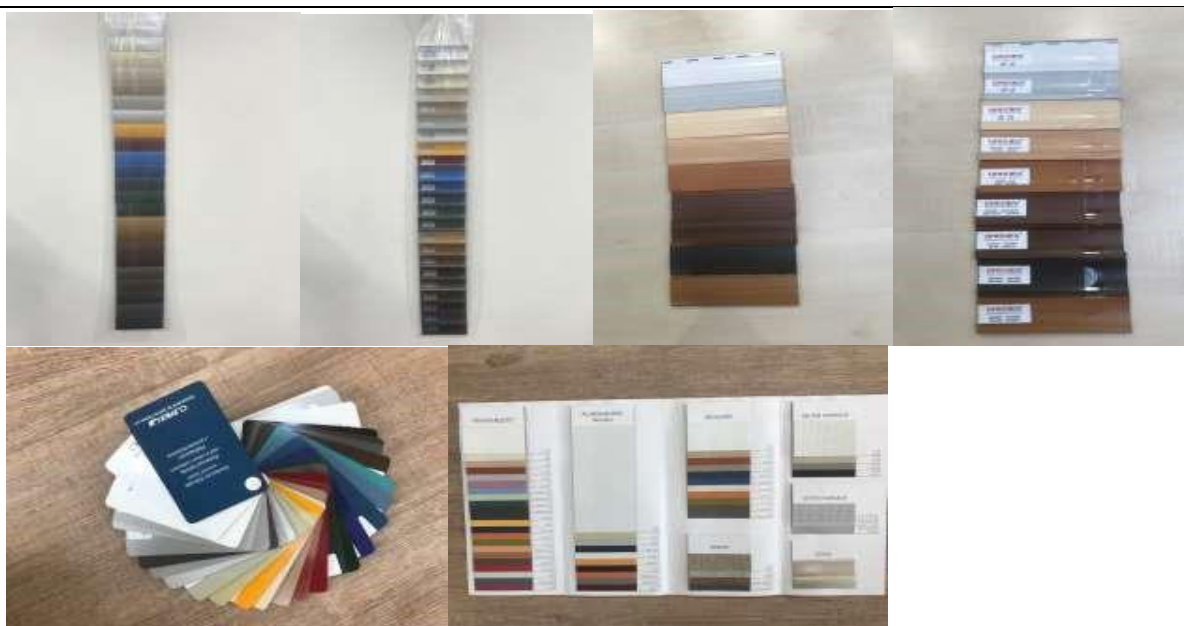

„Személyre szabott napfogyatkozás”

Web: www.gredex.hu

E-mail: gredicstivadar@gredex.hu

MINTADARAB	PARTNERI ÁR	KIEMELT PARTNERI ÁR
MŰANYAG LAMELLA SZÍNMINA	500 Ft	400 Ft
ALUMÍNIUM LAMELLA SZÍNMINA	700 Ft	600 Ft
ROLETTA SZÍNMINA	600 Ft	500 Ft
ZSALUZIA LAMELLA TÍPUS, SZÍNMINA	1 500 Ft	1 300 Ft
NAPELLENZŐ SZÍNMINA	20 500 Ft	18 500 Ft
RELUXA SZÍNMINA	1 500 Ft	1 300 Ft
SÁVROLÓ SZÍNMINA	4 500 Ft	5 000 Ft
SZALAGFÜGGÖNY SZÍNMINA	6 000 Ft	7 000 Ft
RAL SZÍNKÁRTYA	3 500 Ft	3 000 Ft
Elkészítési határidő: AZONNAL HA NINCS RAKTÁRON, AKKOR 1 HÉT		

GREDEX KFT.

BEMUTATÓTERMEINK:

2040 Budaörs, Károly király u. 57.
8000 Székesfehérvár, Palotai út 10.
9024 Győr, Pápai út 2.

Tel: 23/951-281, 23/385-271
Tel: 22/419-831, 22/419-837
Tel: 96/259-843, 96/259-844

www.gredex.hu

Email: budaors@gredicsredony.hu
Email: szekesfehervar@gredicsredony.hu
Email: gyor@gredicsredony.hu