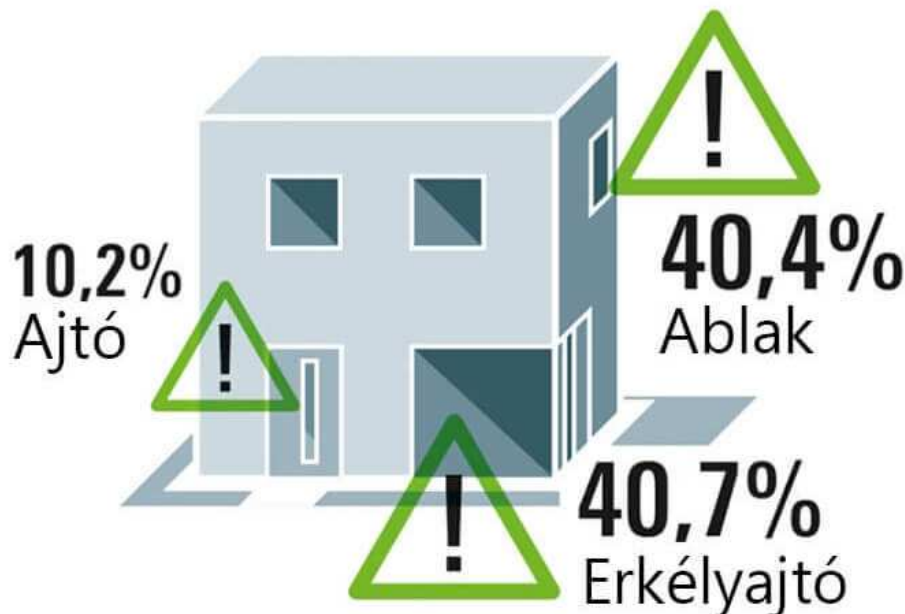

A betörők ismerik a legkönnyebb utat!

Statisztikák alapján a betöréses esetek több mint 90%-ban a nyílászárókon keresztül történik a behatolás az ingatlanba. A mellékelt ábrán jól látható, hogy a betöréses esetek java része az ablakokon és az erkélyajtókon keresztül történik. Kisebb mértékben történik a behatolás a bejárati ajtón keresztül. Összességében elmondható, hogy rendőrségi tapasztalatok alapján a betörők a legkönnyebb lehetőséget keresik. Egy magas biztonsági osztályba tartozó nyílászáró elrettentő erővel bír az illegális behatolókkal szemben, így inkább keresnek egy könnyebben feltörhető „áldozatot”.

Email: budaors@gredicsredony.hu
Email: szekesfehervar@gredicsredony.hu
Email: gyor@gredicsredony.hu

Betöréssel szembeni ellenállási osztályok:

1. Ellenállási osztály (RC1): Ablakok és ajtók esetében is ez az alap biztonsági osztály, amely betörés elleni védelmet kínál. Ebbe az behatásokkal szembeni ellenállási osztályba tartozó termékek akár 30 másodpercig ellenállnak a fizikai erőszakkal szemben (rúgás, ütés, vállal nyomás, kihúzás). Betörésnél használt segédeszközökkel szemben azonban kevés védelmet nyújtanak.
2. Ellenállási osztály (RC2): Gyakorlott betörők ellen, akik a betöréshez már segédeszközöket használnak (csavarhúzó, fogó, ék stb.) Az ilyen jellegű erőszakos behatolási kísérleteknek akár 3 percig is ellen tudnak állni az ilyen termékek.
3. Ellenállási osztály (RC3): Az elkövető már két vagy akár több eszközt is használ egyidejűleg, ilyen lehetőség például a feszítővas és a csavarhúzó együttes használata. Az RC3-as kategóriába tartozó nyílászárók akár 5 percig is ellenállnak a hasonló betörési kísérleteknek.