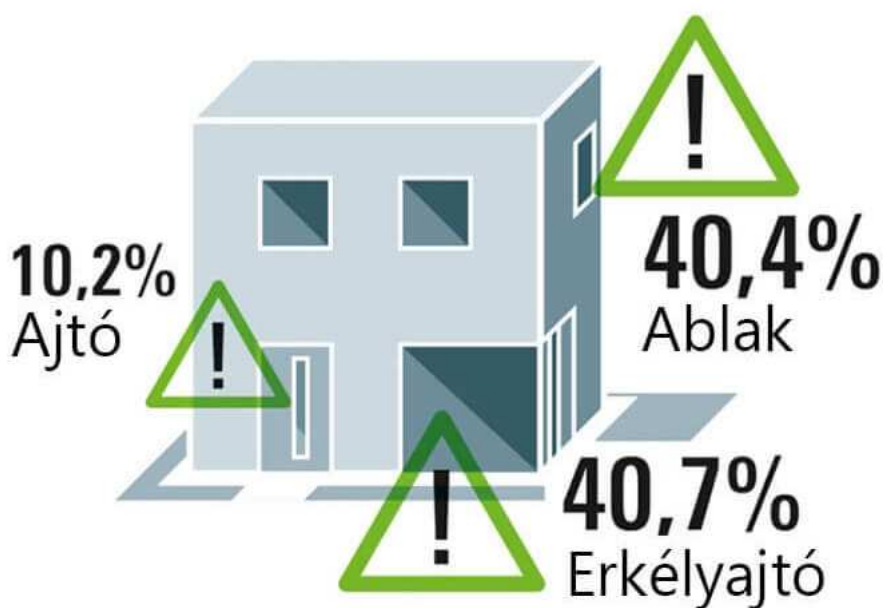

A Berg System Kft a minőségi ablakgyártás elkötelezett híve. Azonban a minőség és a hőszigetelő képesség mellett napjaink legfontosabb kérdései közé tartozik a nyílászáró által nyújtott betörés elleni biztonság. Elmondható, hogy manapság a fejlett és magas értékű telekommunikációs készülékek és berendezési tárgyak értékét tekintve akár egyetlen betöréses lopás is jóval nagyobb károkat okoz pénztárcánknak, mint amennyibe a magasabb biztonsági osztályú nyílászáró kerül. A legfontosabb dologról, a saját és családja egészségének és életének védelméről pedig még szó sem esett!

A betörők ismerik a legkönnyebb utat!

Statisztikák alapján a betöréses esetek több mint 90%-ban a nyílászárókon keresztül történik a behatolás az ingatlanba. A mellékelt ábrán jól látható, hogy a betöréses esetek java része az ablakokon és az erkélyajtókon keresztül történik. Kisebb mértékben történik a behatolás a bejárati ajtón keresztül. Összességében elmondható, hogy rendőrségi tapasztalatok alapján a betörők a legkönnyebb lehetőséget keresik. Egy magas biztonsági osztályba tartozó nyílászáró elrettentő erővel bír az illegális behatolókkal szemben, így inkább keresnek egy könnyebben feltörhető „áldozatot”.