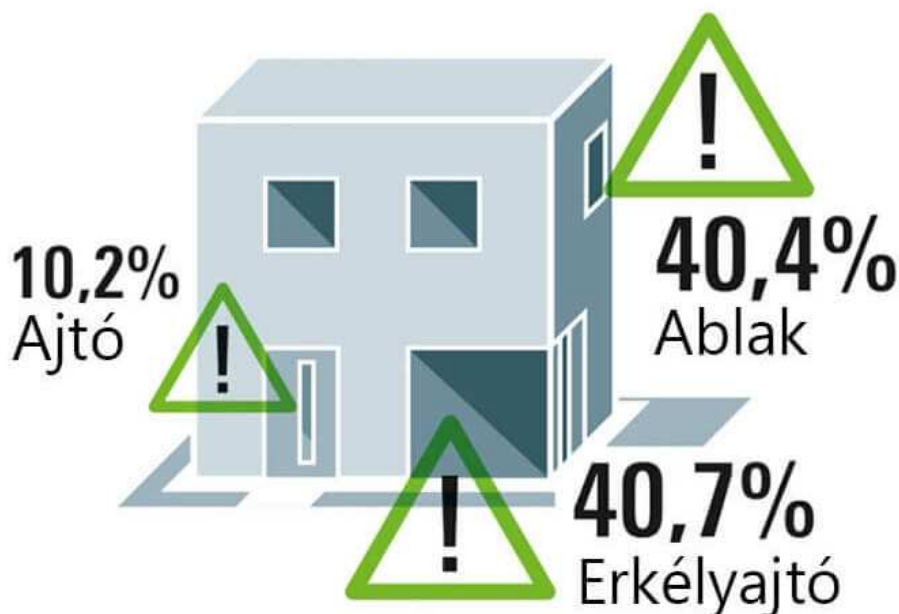

A Berg System Kft a minőségi ablakgyártás elkötelezett híve. Azonban a minőség és a hőszigetelő képesség mellett napjaink legfontosabb kérdései közé tartozik a nyílászáró által nyújtott betörés elleni biztonság. Elmondható, hogy manapság a fejlett és magas értékű telekommunikációs készülékek és berendezési tárgyak értékét tekintve akár egyetlen betöréses lopás is jóval nagyobb károkat okoz pénztárcánknak, mint amennyibe a magasabb biztonsági osztályú nyílászáró kerül. A legfontosabb dologról, a saját és családja egészségének és életének védelméről pedig még szó sem esett!

A betörők ismerik a legkönnyebb utat!

Statisztikák alapján a betöréses esetek több mint 90%-ban a nyílászárókon keresztül történik a behatolás az ingatlanba. A mellékelt ábrán jól látható, hogy a betöréses esetek java része az ablakokon és az erkélyajtókon keresztül történik. Kisebb mértékben történik a behatolás a bejárati ajtón keresztül. Összességében elmondható, hogy rendőrségi tapasztalatok alapján a betörők a legkönnyebb lehetőséget keresik. Egy magas biztonsági osztályba tartozó nyílászáró elrettentő erővel bír az illegális behatolókkal szemben, így inkább keresnek egy könnyebben feltörhető „áldozatot”.